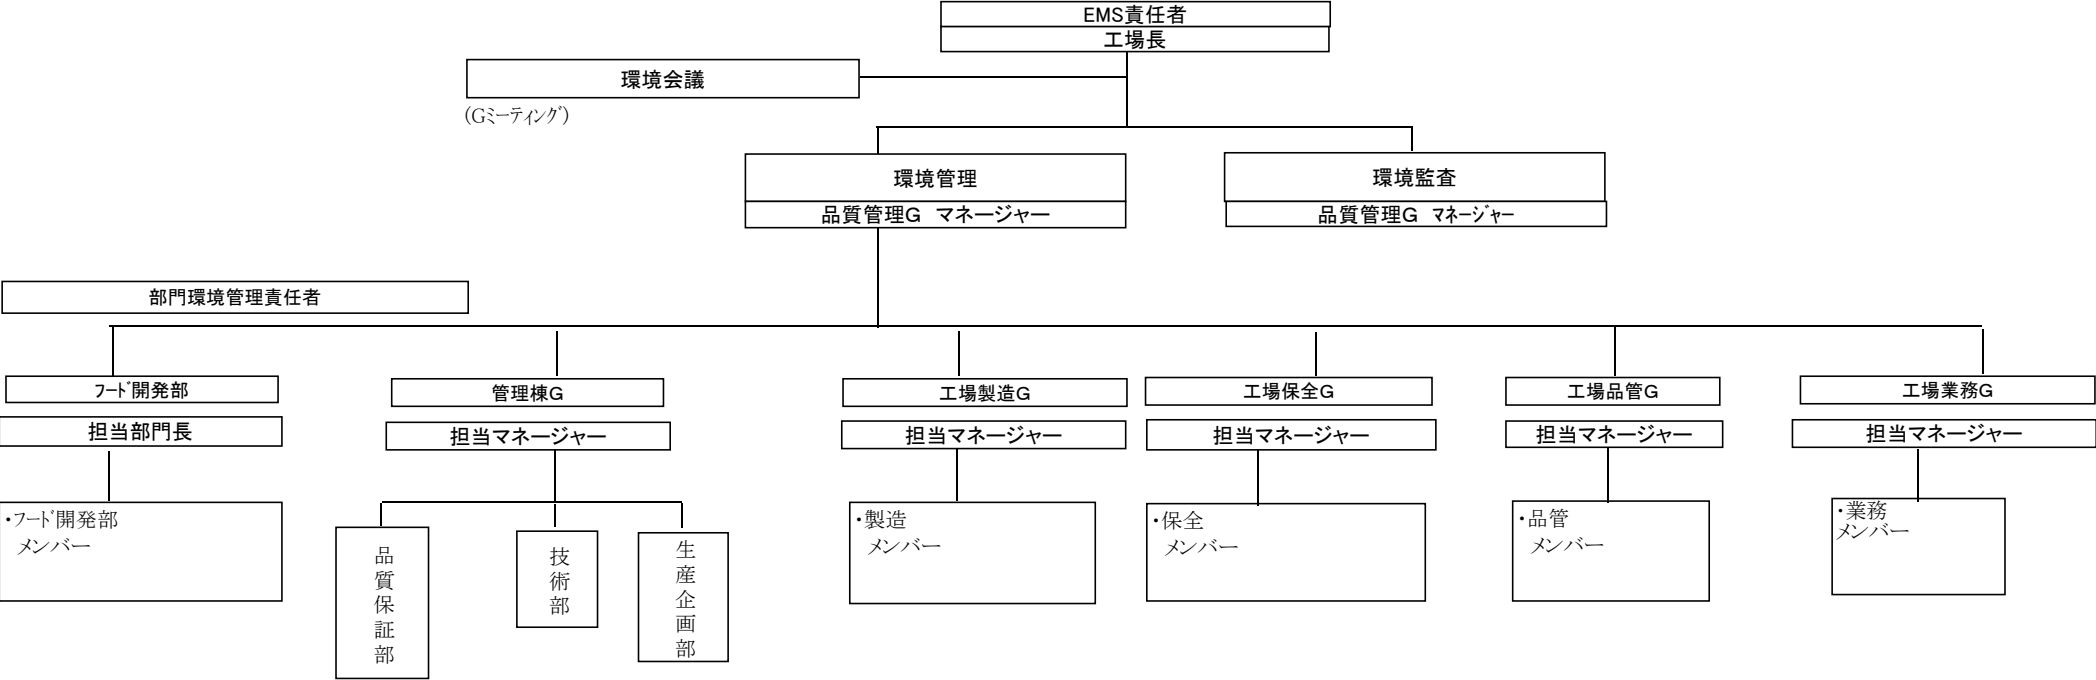

ペットケアカンパニー 伊丹事業所

EMS責任者 加藤 秀男

# 伊丹工場 EMS組織図

#### ②リサイクル

工場から排出される原料等の一部はリサイクルされています。又、製品化出来ないペットフードや機械を洗浄した後の汚泥は処理業者で燃料化されています。

#### (工場周辺の清掃活動)