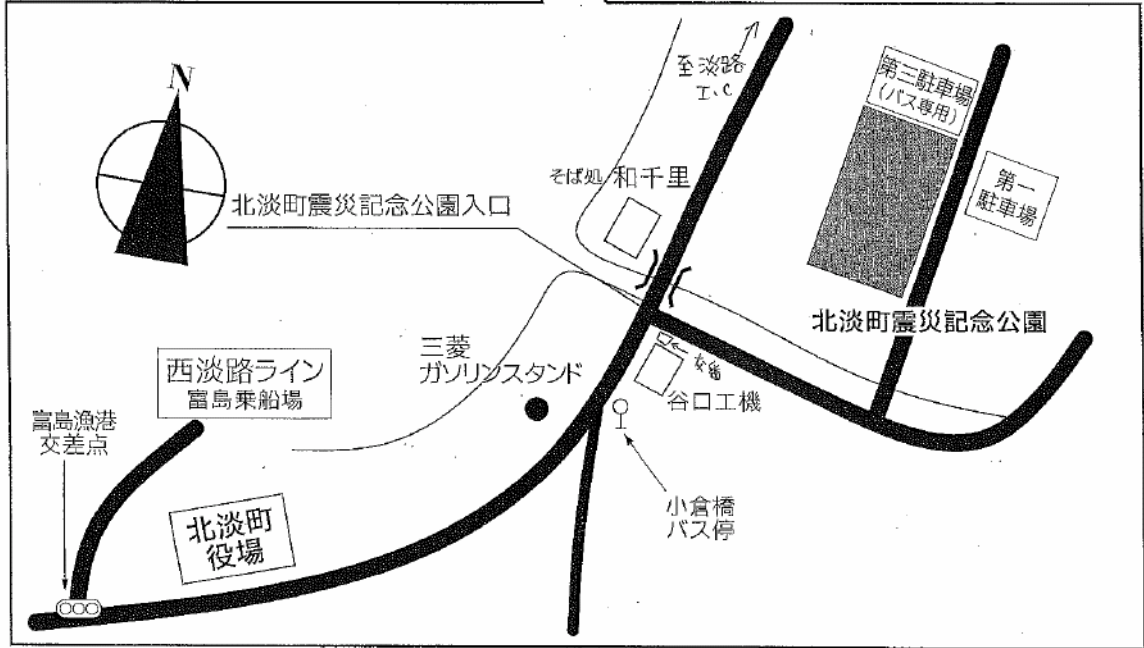

北淡震災記念公園の案内図

# 北淡町震災記念公園 フェニックスパークへのアクセス

〒656-1736 淡路市小倉177番地  
 TEL 0799-82-3020  
 FAX 0799-82-3027