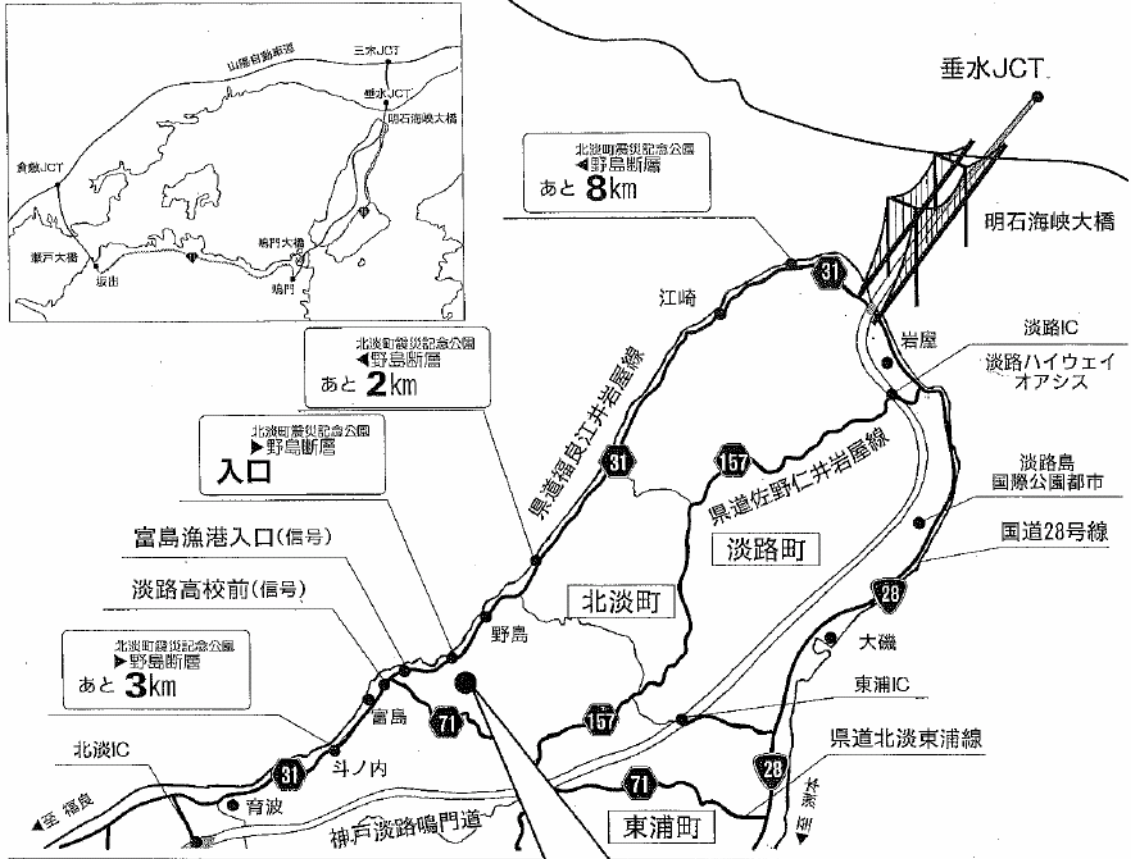

北淡震災記念公園の案内図

# 北淡町震災記念公園 フェニックスパークへのアクセス

〒656-1736 淡路市小倉177番地  
 TEL 0799-82-3020  
 FAX 0799-82-3027