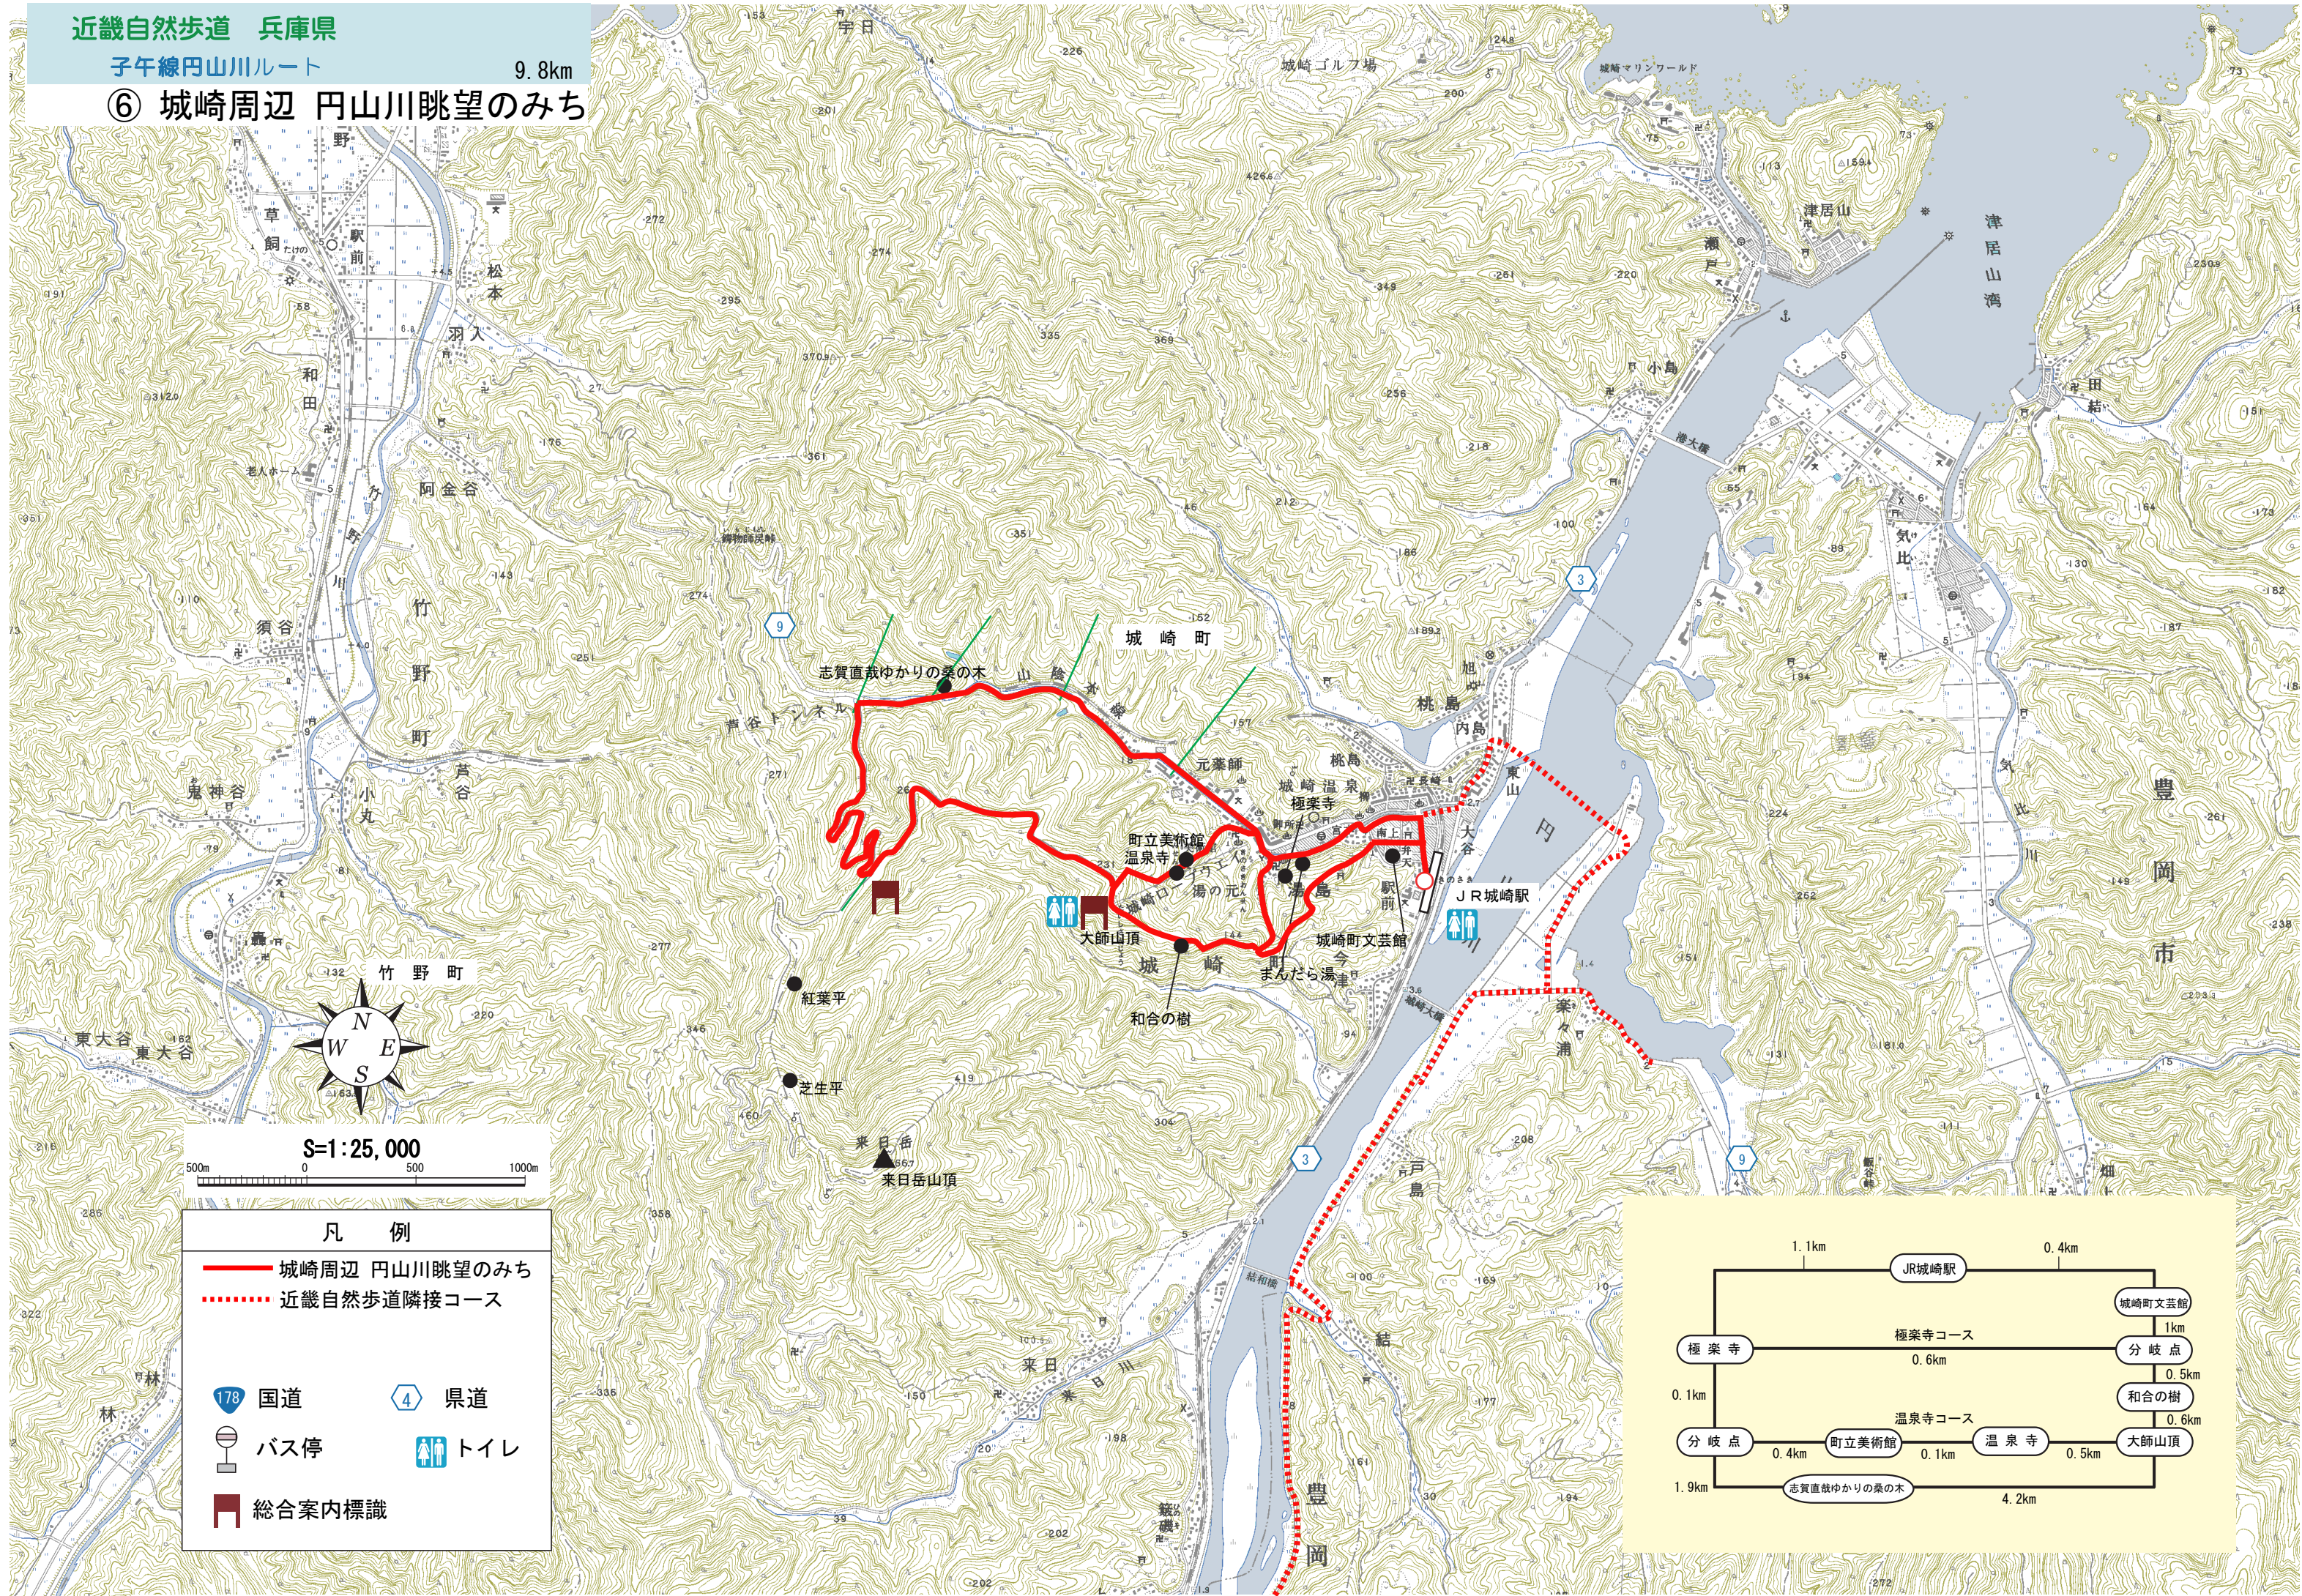

⑥ 城崎周辺 円山川眺望のみち

S=1:25,000

凡 例

- 城崎周辺 円山川眺望のみち
- 近畿自然歩道隣接コース
- 178 国道 4 県道
- バス停 トイレ
- 総合案内標識