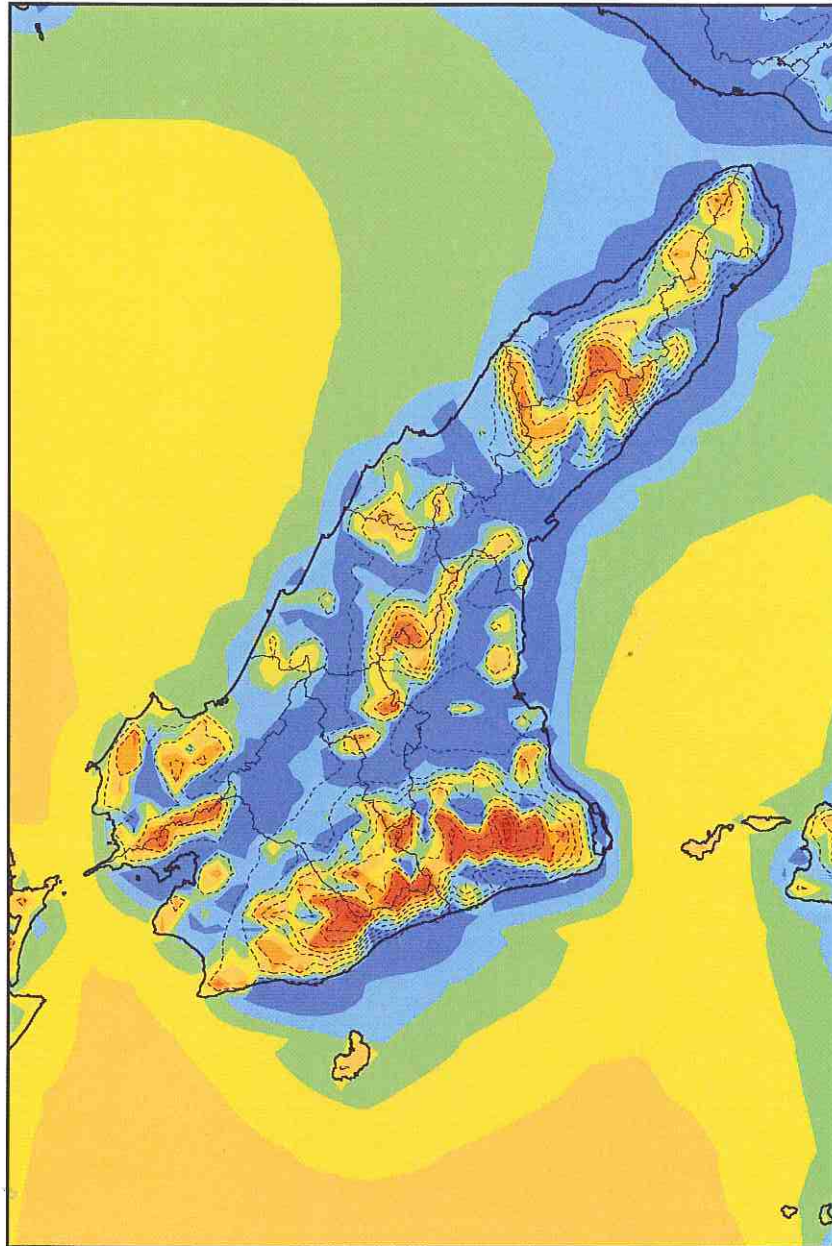

兵庫県風況マップ(淡路地域)

地上高:30m (2000年平均風速)

10km

風速[m/s]

等高線: 黒色点線(50m間隔)
都道府県境: 黒色太実線
市区町村行政界: 黒色細実線