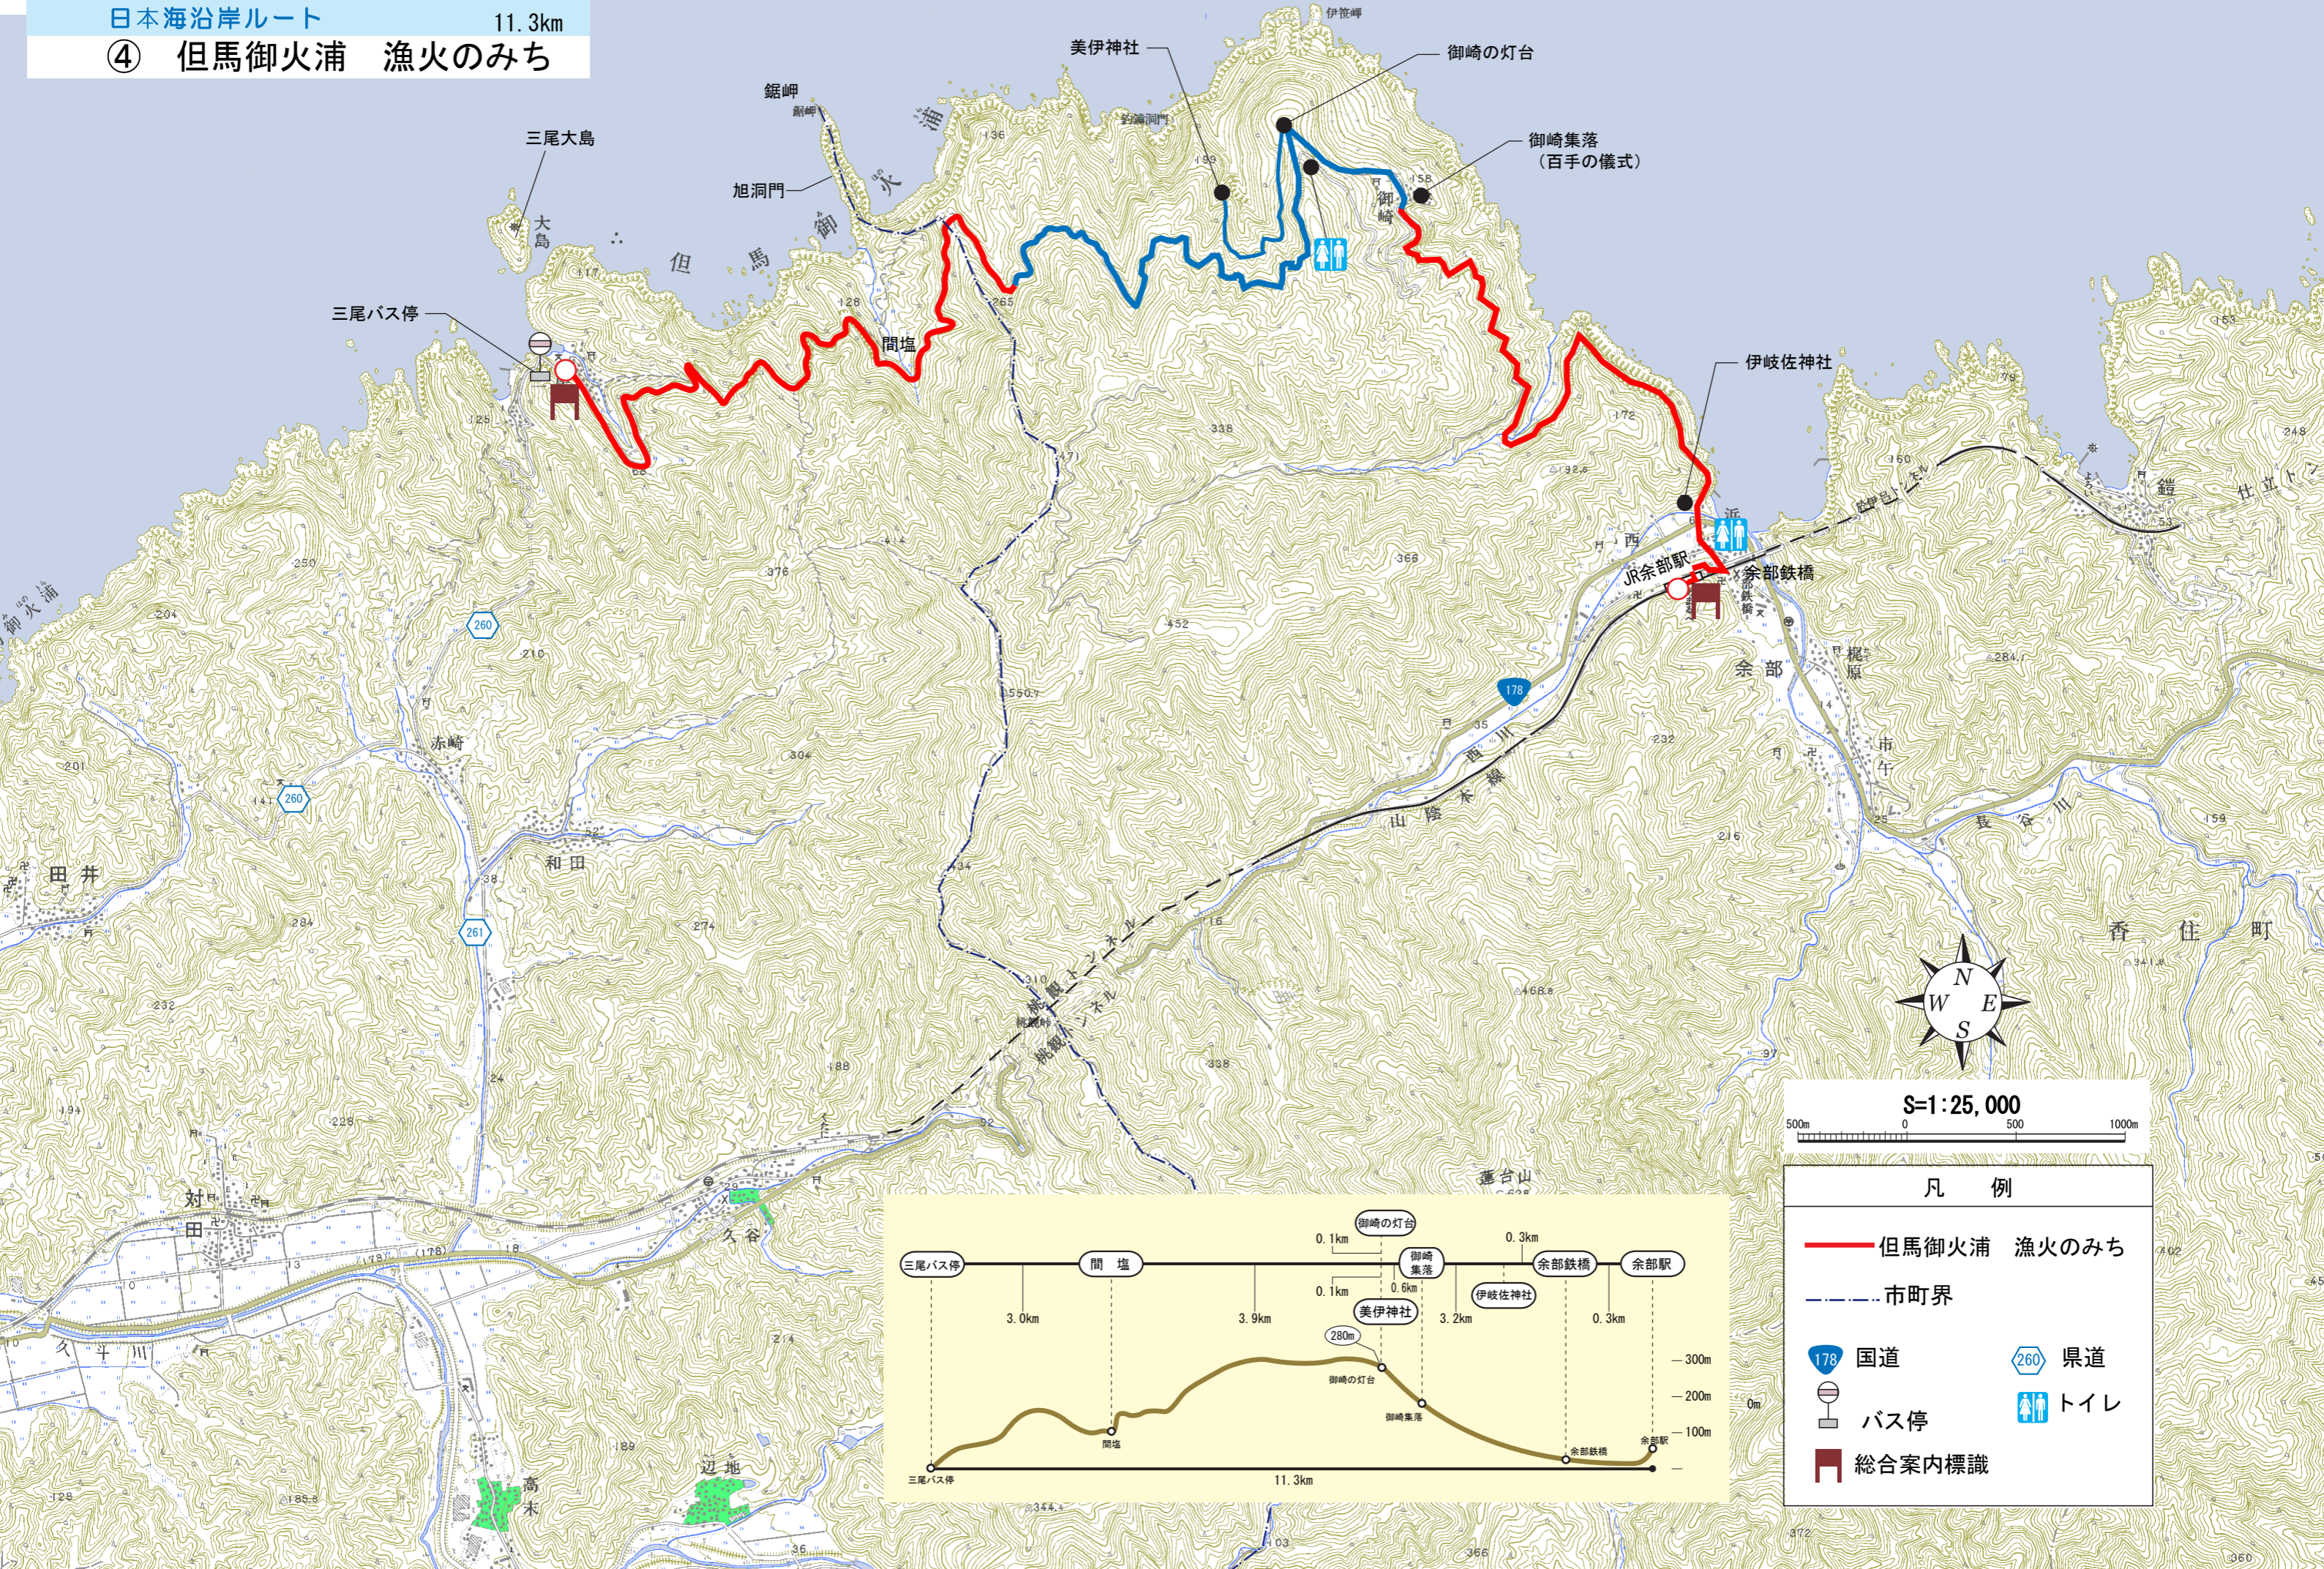

④ 但馬御火浦 漁火のみち

S=1:25,000

凡例	
	但馬御火浦 漁火のみち
	市町界
	国道
	県道
	バス停
	トイレ
	総合案内標識