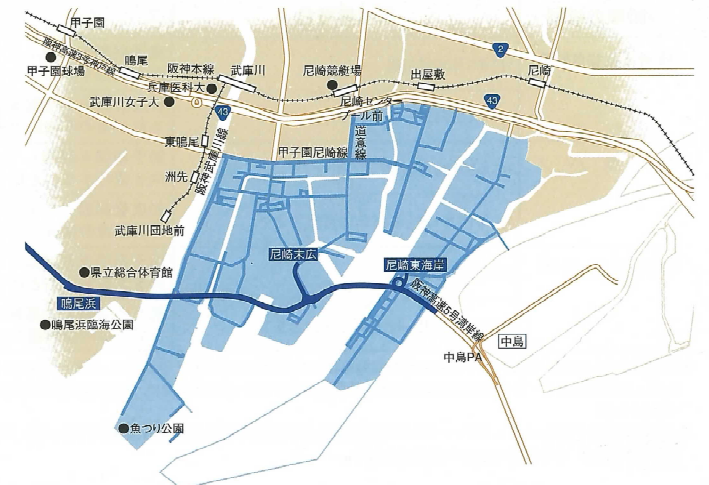

規制対象地域

規制対象地域広域図

B  
尼崎地域  
詳細図

A  
神戸市灘区・東灘区  
沿岸地域詳細図

- …規制対象地域  
(この地域内の道路では通行規制が適用されます)
- …規制対象外地域及び路線  
(この地域内の道路では通行規制が適用されません)
- …規制対象外路線  
(この道路では通行規制が適用されません)

阪神高速3号神戸線から5号湾岸線への乗り継ぎについては、  
 阪神高速道路株式会社のHPをご覧ください。  
 【HPアドレス】 <http://www.hanshin-exp.co.jp/drivers/douro/noritsugi/a.html>