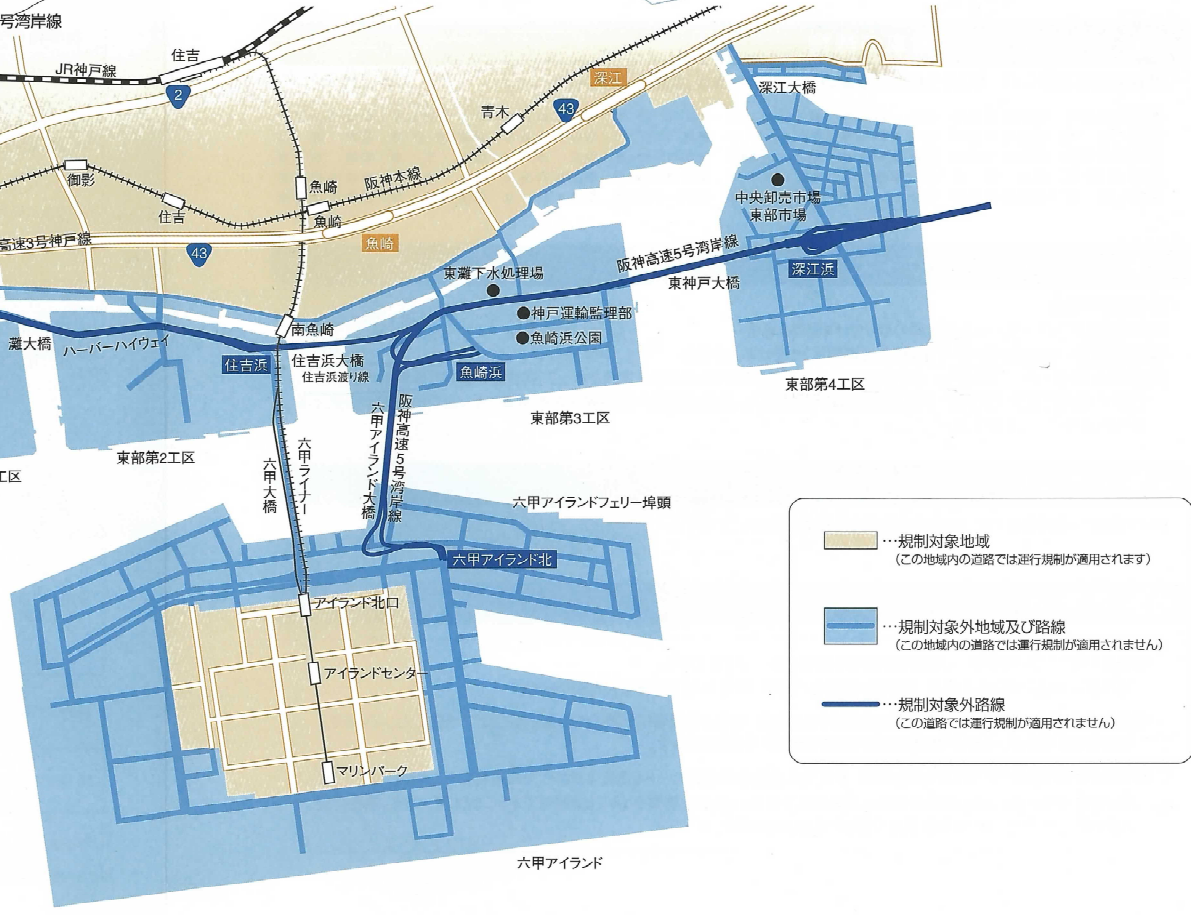

規制対象地域

規制対象地域広域図

B  
尼崎地域  
詳細図

A  
神戸市灘区・東灘区  
沿岸地域詳細図

- …規制対象地域  
(この地域内の道路では通行規制が適用されます)
- …規制対象外地域及び路線  
(この地域内の道路では通行規制が適用されません)
- …規制対象外路線  
(この道路では通行規制が適用されません)

阪神高速3号神戸線から5号湾岸線への乗り継ぎについては、  
 阪神高速道路株式会社のHPをご覧ください。  
 【HPアドレス】 <http://www.hanshin-exp.co.jp/drivers/douro/noritsugi/a.html>