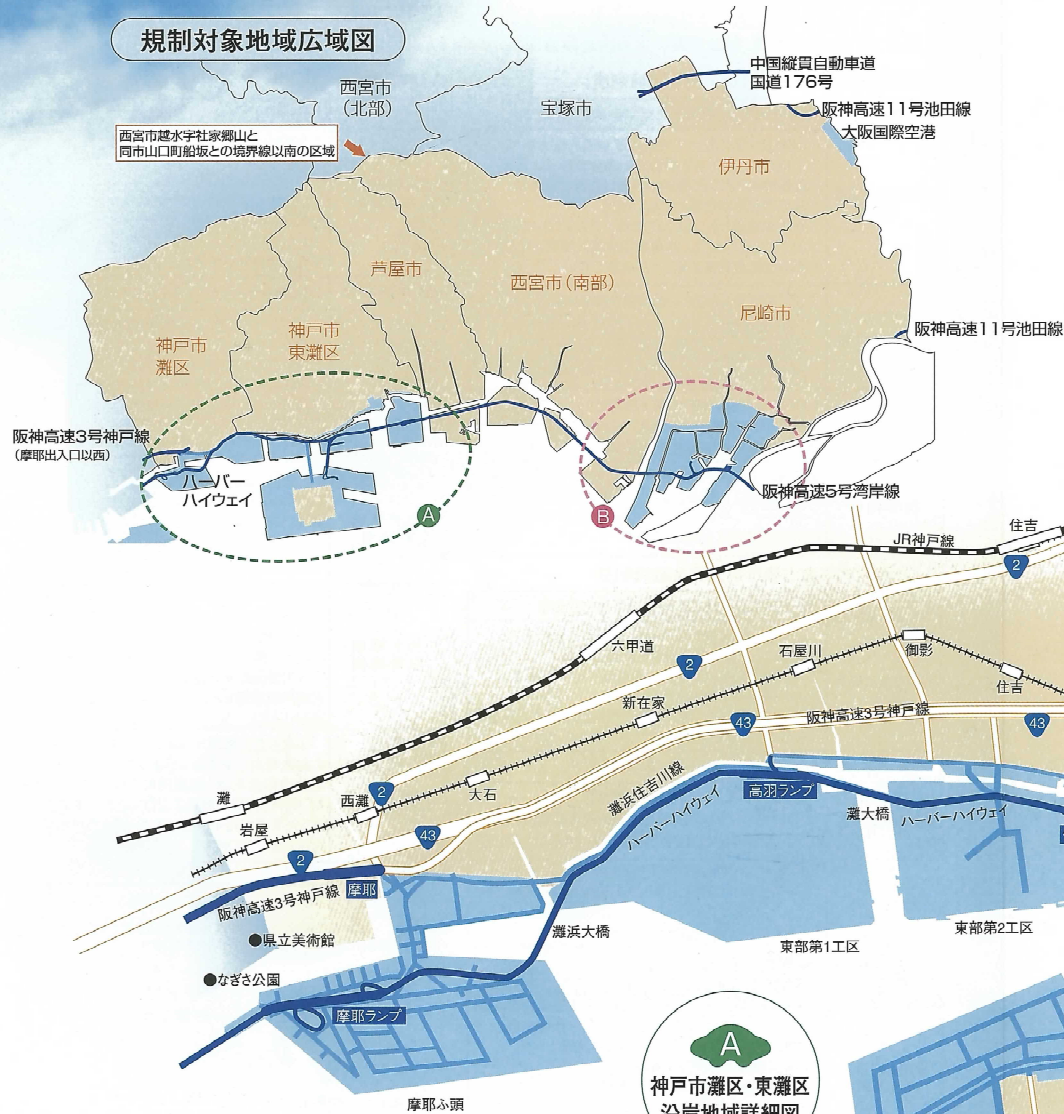

規制対象地域

規制対象地域広域図

B  
尼崎地域  
詳細図

A  
神戸市灘区・東灘区  
沿岸地域詳細図

- …規制対象地域  
(この地域内の道路では通行規制が適用されます)
- …規制対象外地域及び路線  
(この地域内の道路では通行規制が適用されません)
- …規制対象外路線  
(この道路では通行規制が適用されません)

阪神高速3号神戸線から5号湾岸線への乗り継ぎについては、  
 阪神高速道路株式会社のHPをご覧ください。  
 【HPアドレス】 <http://www.hanshin-exp.co.jp/drivers/douro/noritsugi/a.html>