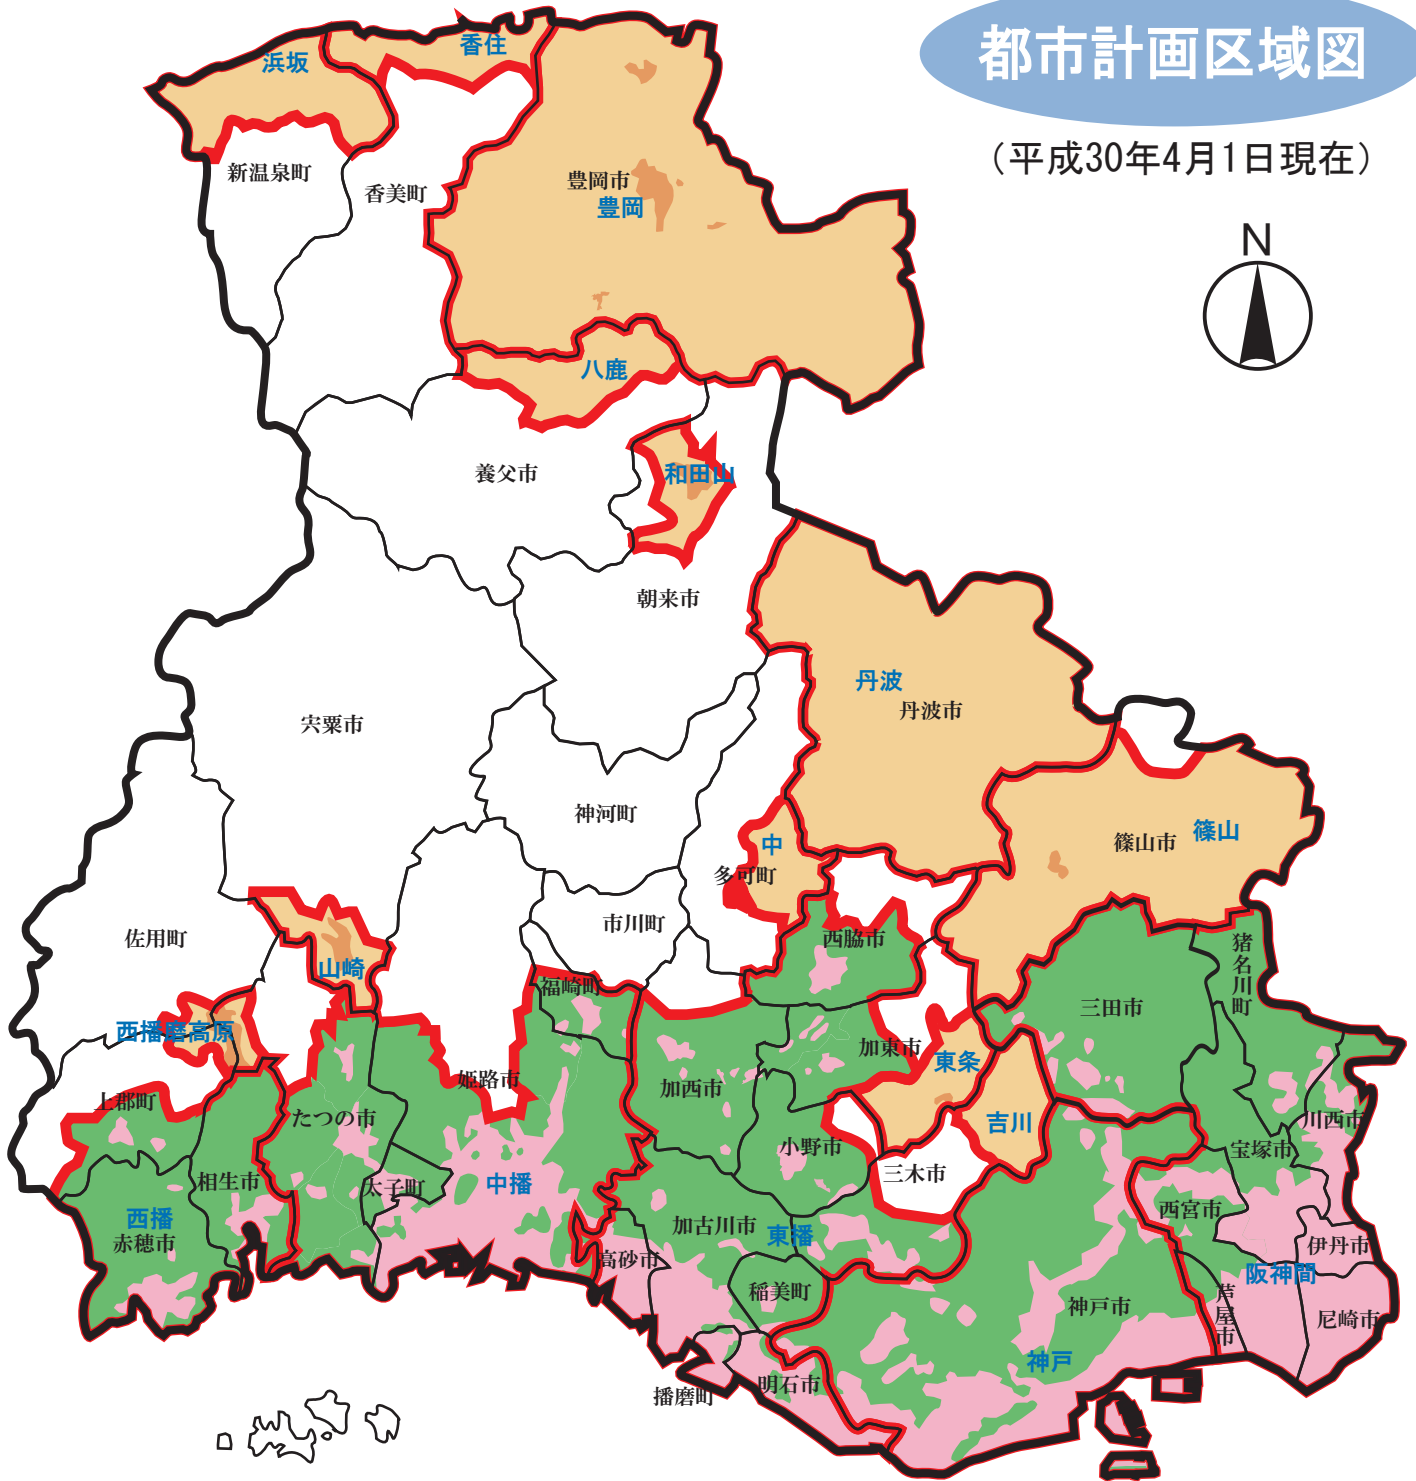

都市計画区域図

(平成30年4月1日現在)

凡 例	
青文字	都市計画区域名
	都市計画区域境界
	市街化区域
	市街化調整区域
	非線引き用途地域
	市街化区域及び市街化調整区域の区域区分のない都市計画区域