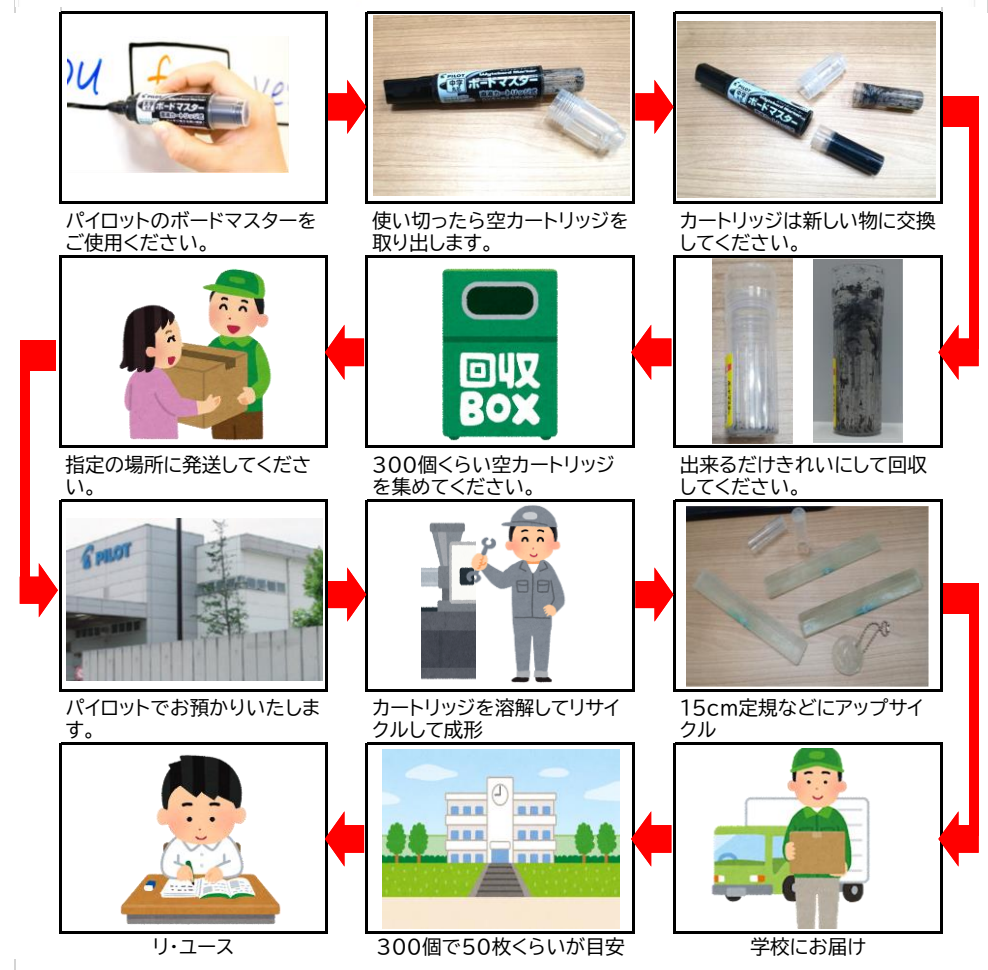

※このプログラムは学校・教育関係様へのご案内となりますのでご了承ください。