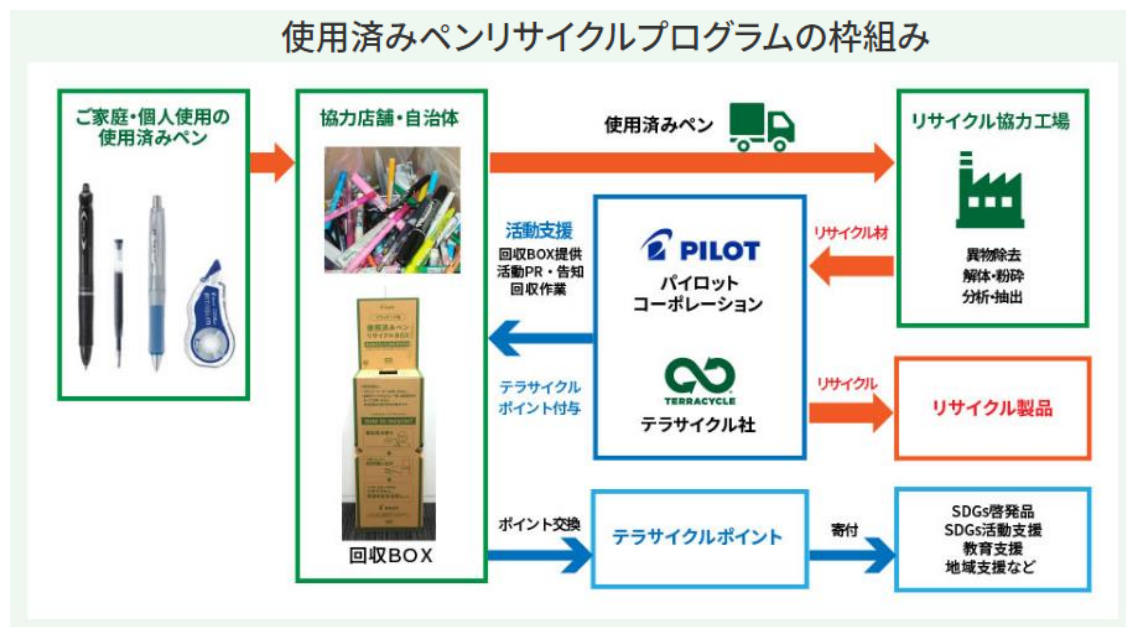

回収プログラムへの参加は学校・自治体に限ります。募集は不定期に行っていますので下記からお問い合わせください。
回収拠点・回収実績・イベント情報はこちらから・・・

<https://pilot-penrecycle.jp/>