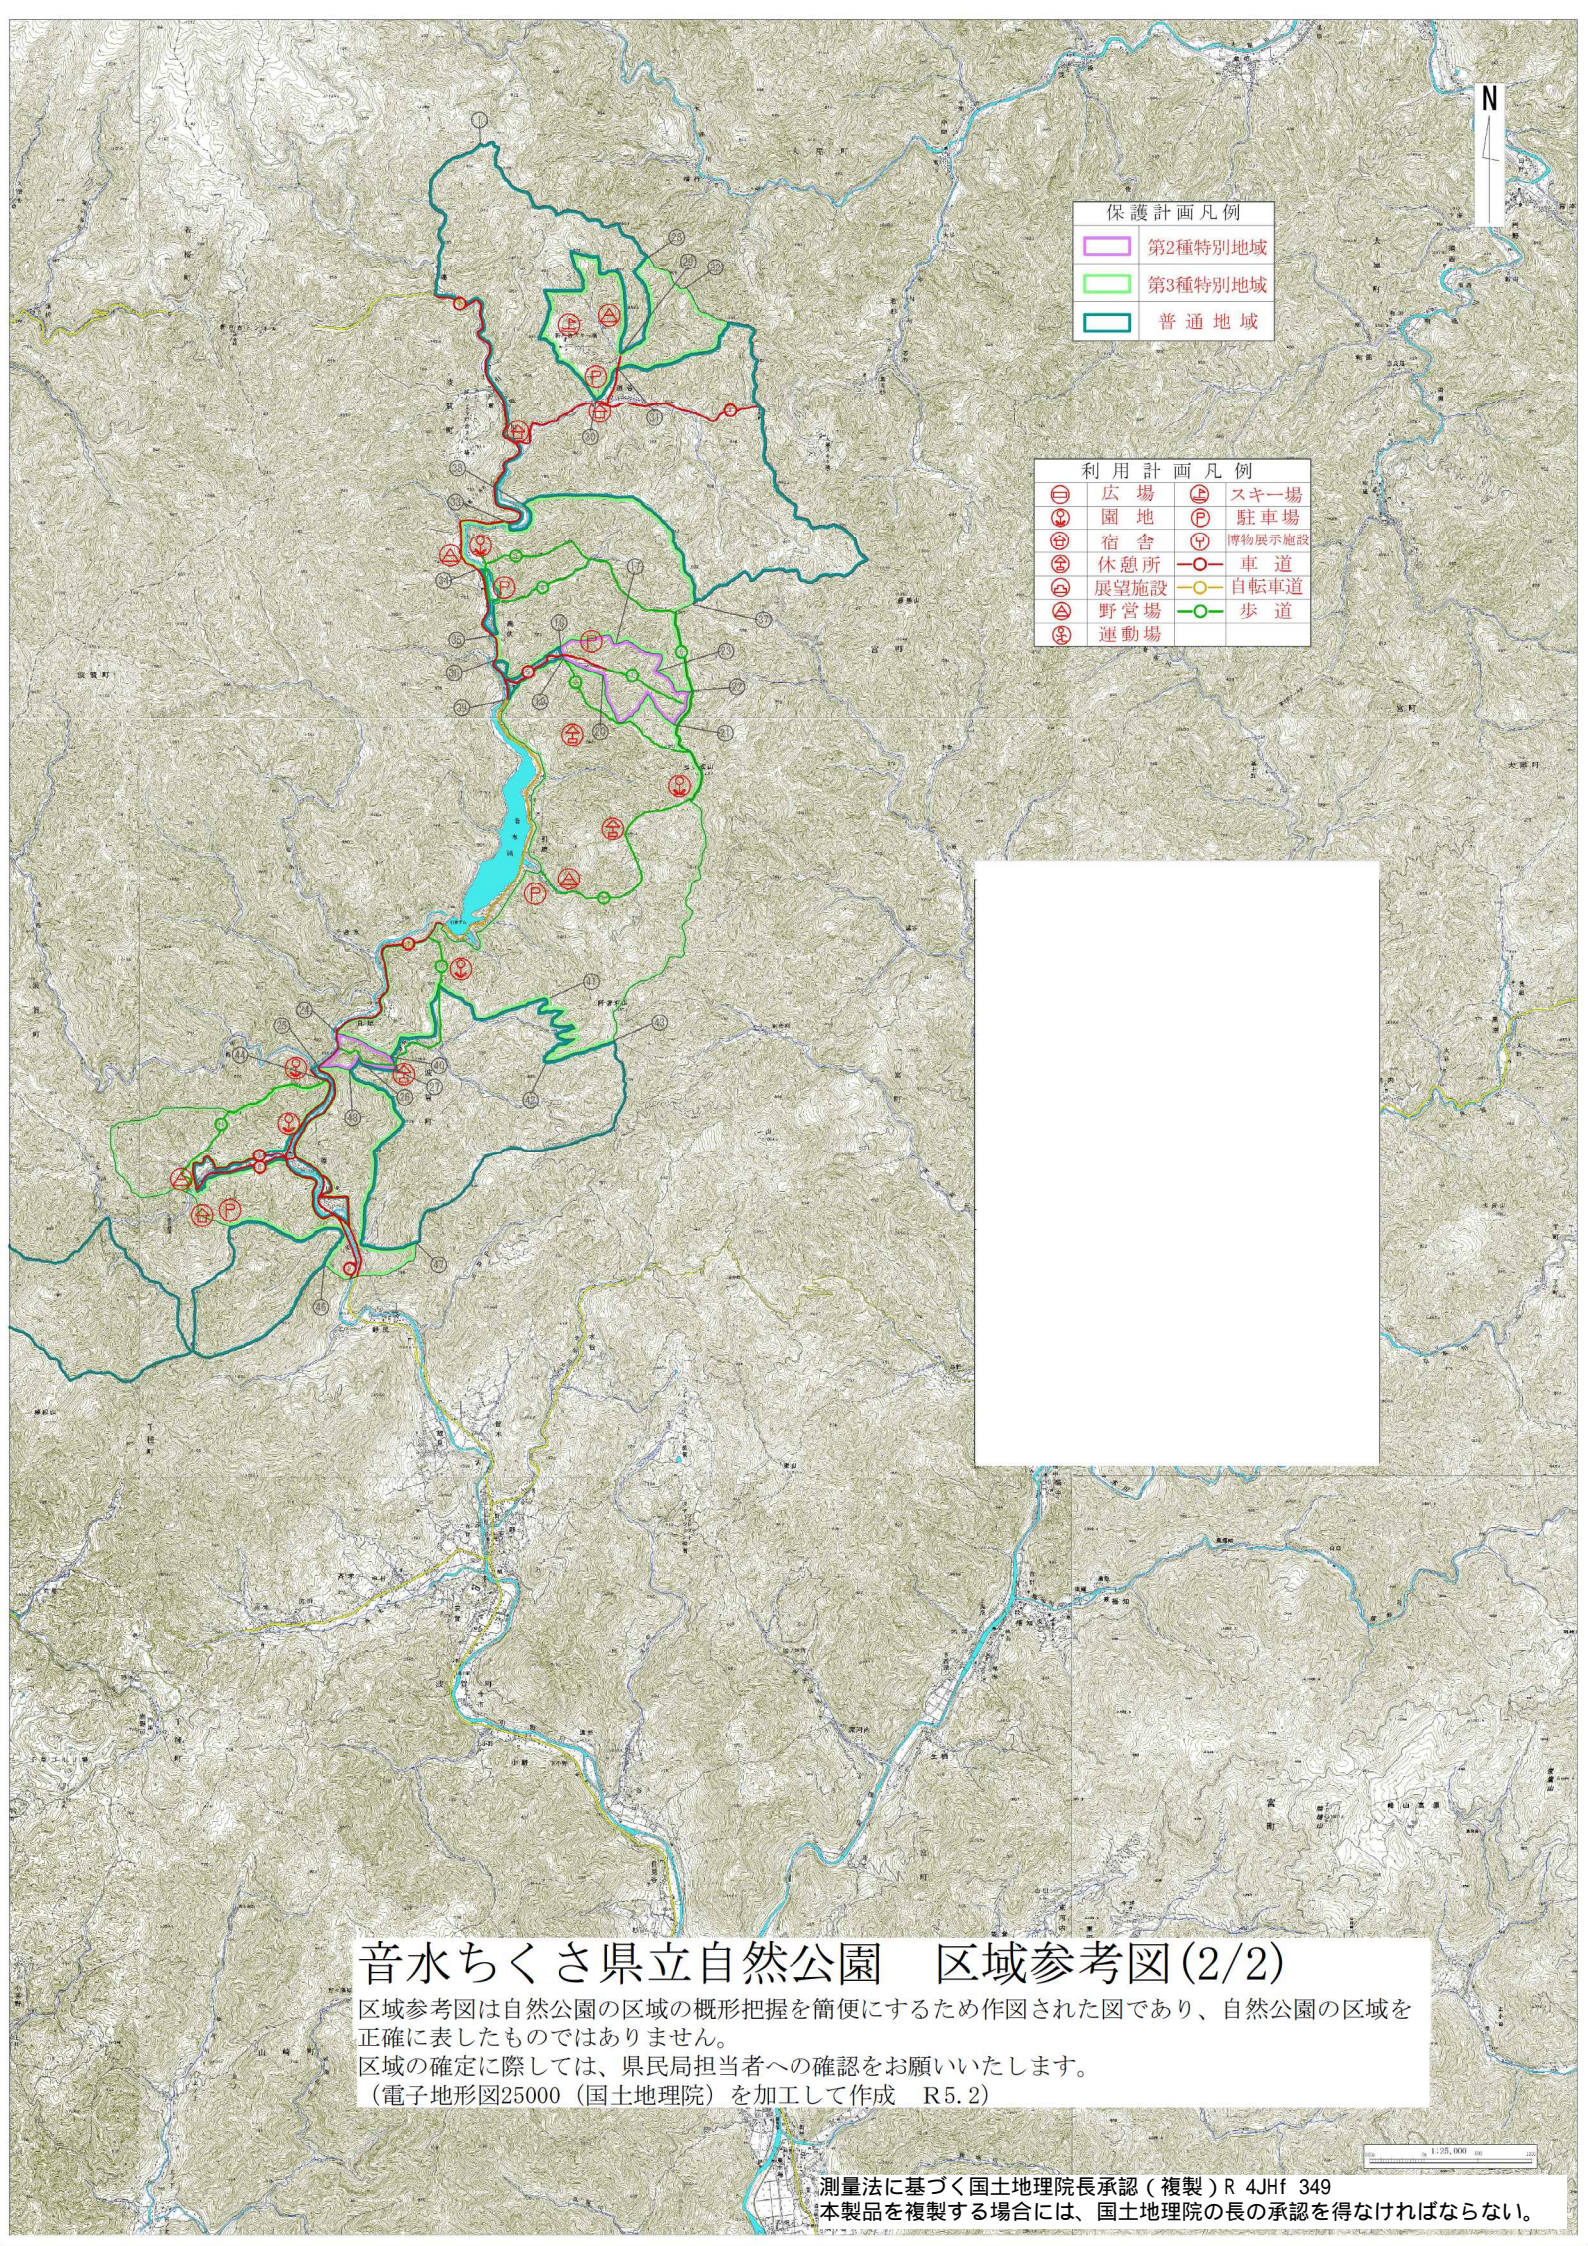

# 音水ちくさ県立自然公園 区域参考図(1/2)

区域参考図は自然公園の区域の概形把握を簡便にするため作図された図であり、自然公園の区域を正確に表したものではありません。  
区域の確定に際しては、県民局担当者への確認をお願いいたします。  
(電子地形図25000 (国土地理院)を加工して作成 R5.2)

	第2種特別地域
	第3種特別地域
	普通地域

	広場		スキー場
	園地		駐車場
	宿舎		博物館展示施設
	休憩所		車道
	展望施設		自転車道
	野営場		歩道
	運動場		

1:25,000

保護計画凡例

	第2種特別地域
	第3種特別地域
	普通地域

利用計画凡例

	広場		スキー場
	園地		駐車場
	宿舎		博物館展示施設
	休憩所		車道
	展望施設		自転車道
	野営場		歩道
	運動場		

## 音水ちくさ県立自然公園 区域参考図(2/2)

区域参考図は自然公園の区域の概形把握を簡便にするため作図された図であり、自然公園の区域を正確に表したものではありません。

区域の確定に際しては、県民局担当者への確認をお願いいたします。

(電子地形図25000 (国土地理院) を加工して作成 R5.2)