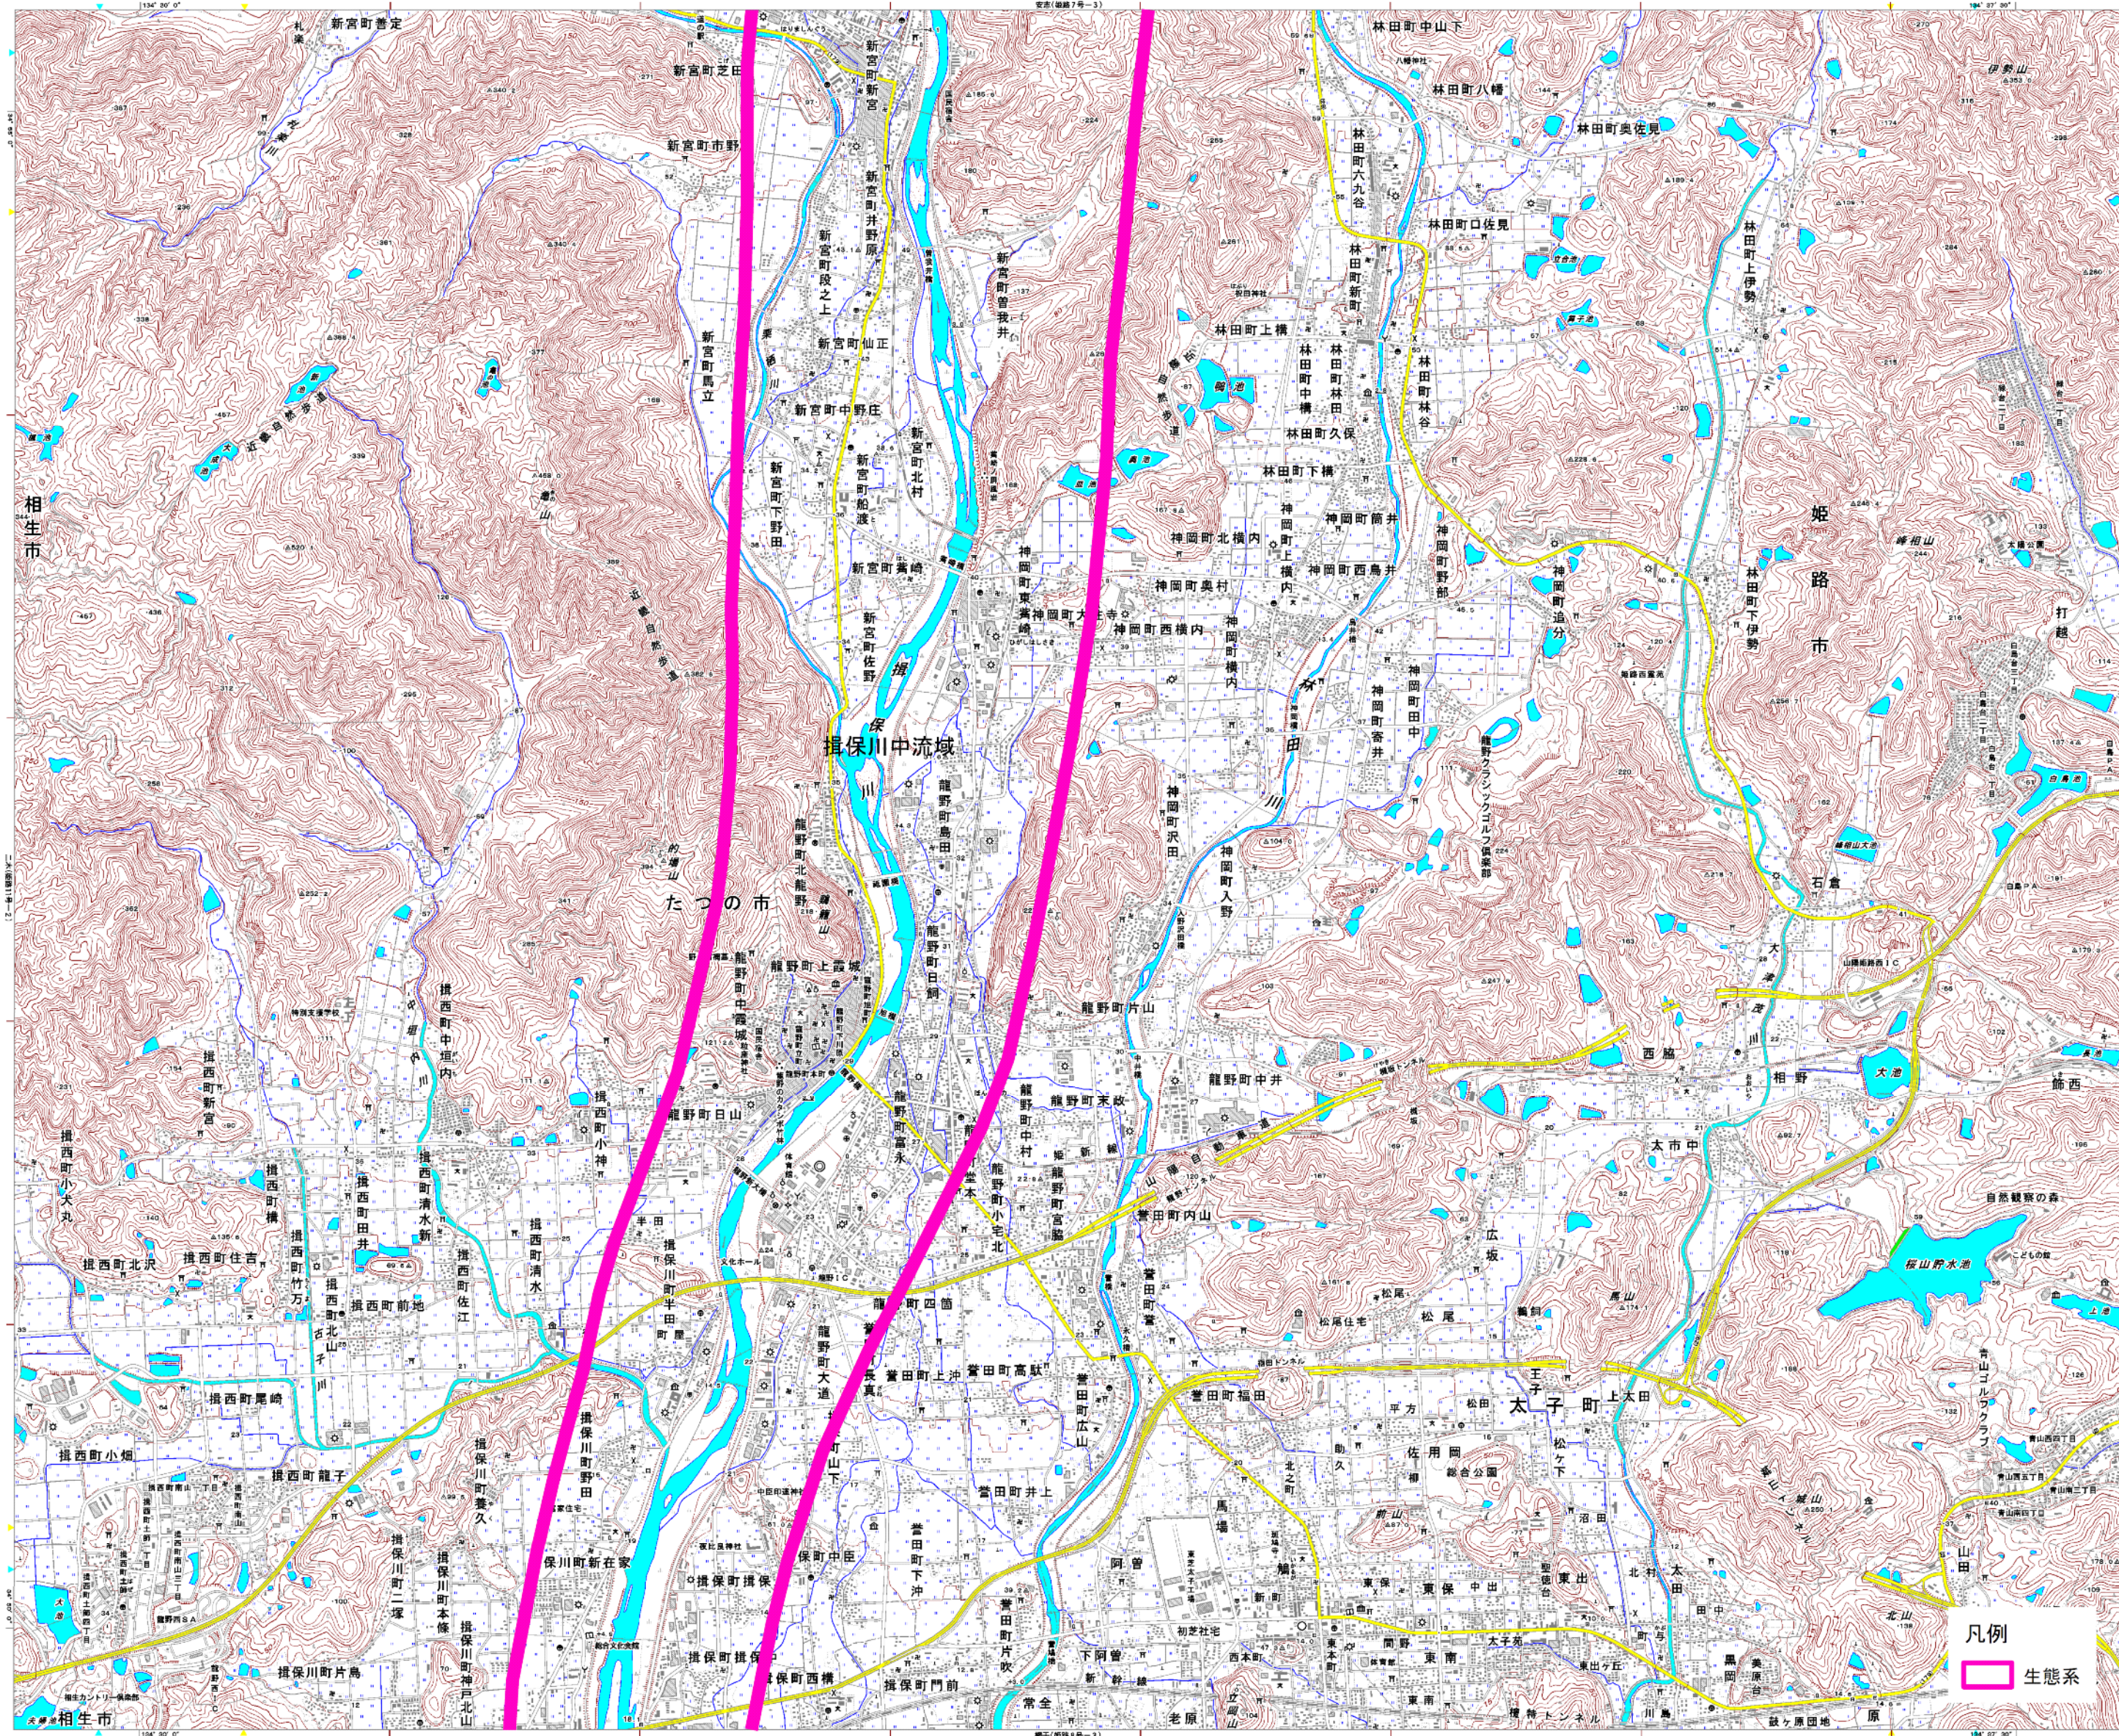

凡例
生態系

三日月

前之庄

龍野

至林田町上伊勢

揖保川中流域

たつの市

姫路市

相生市

凡例

生態系

凡例
生態系