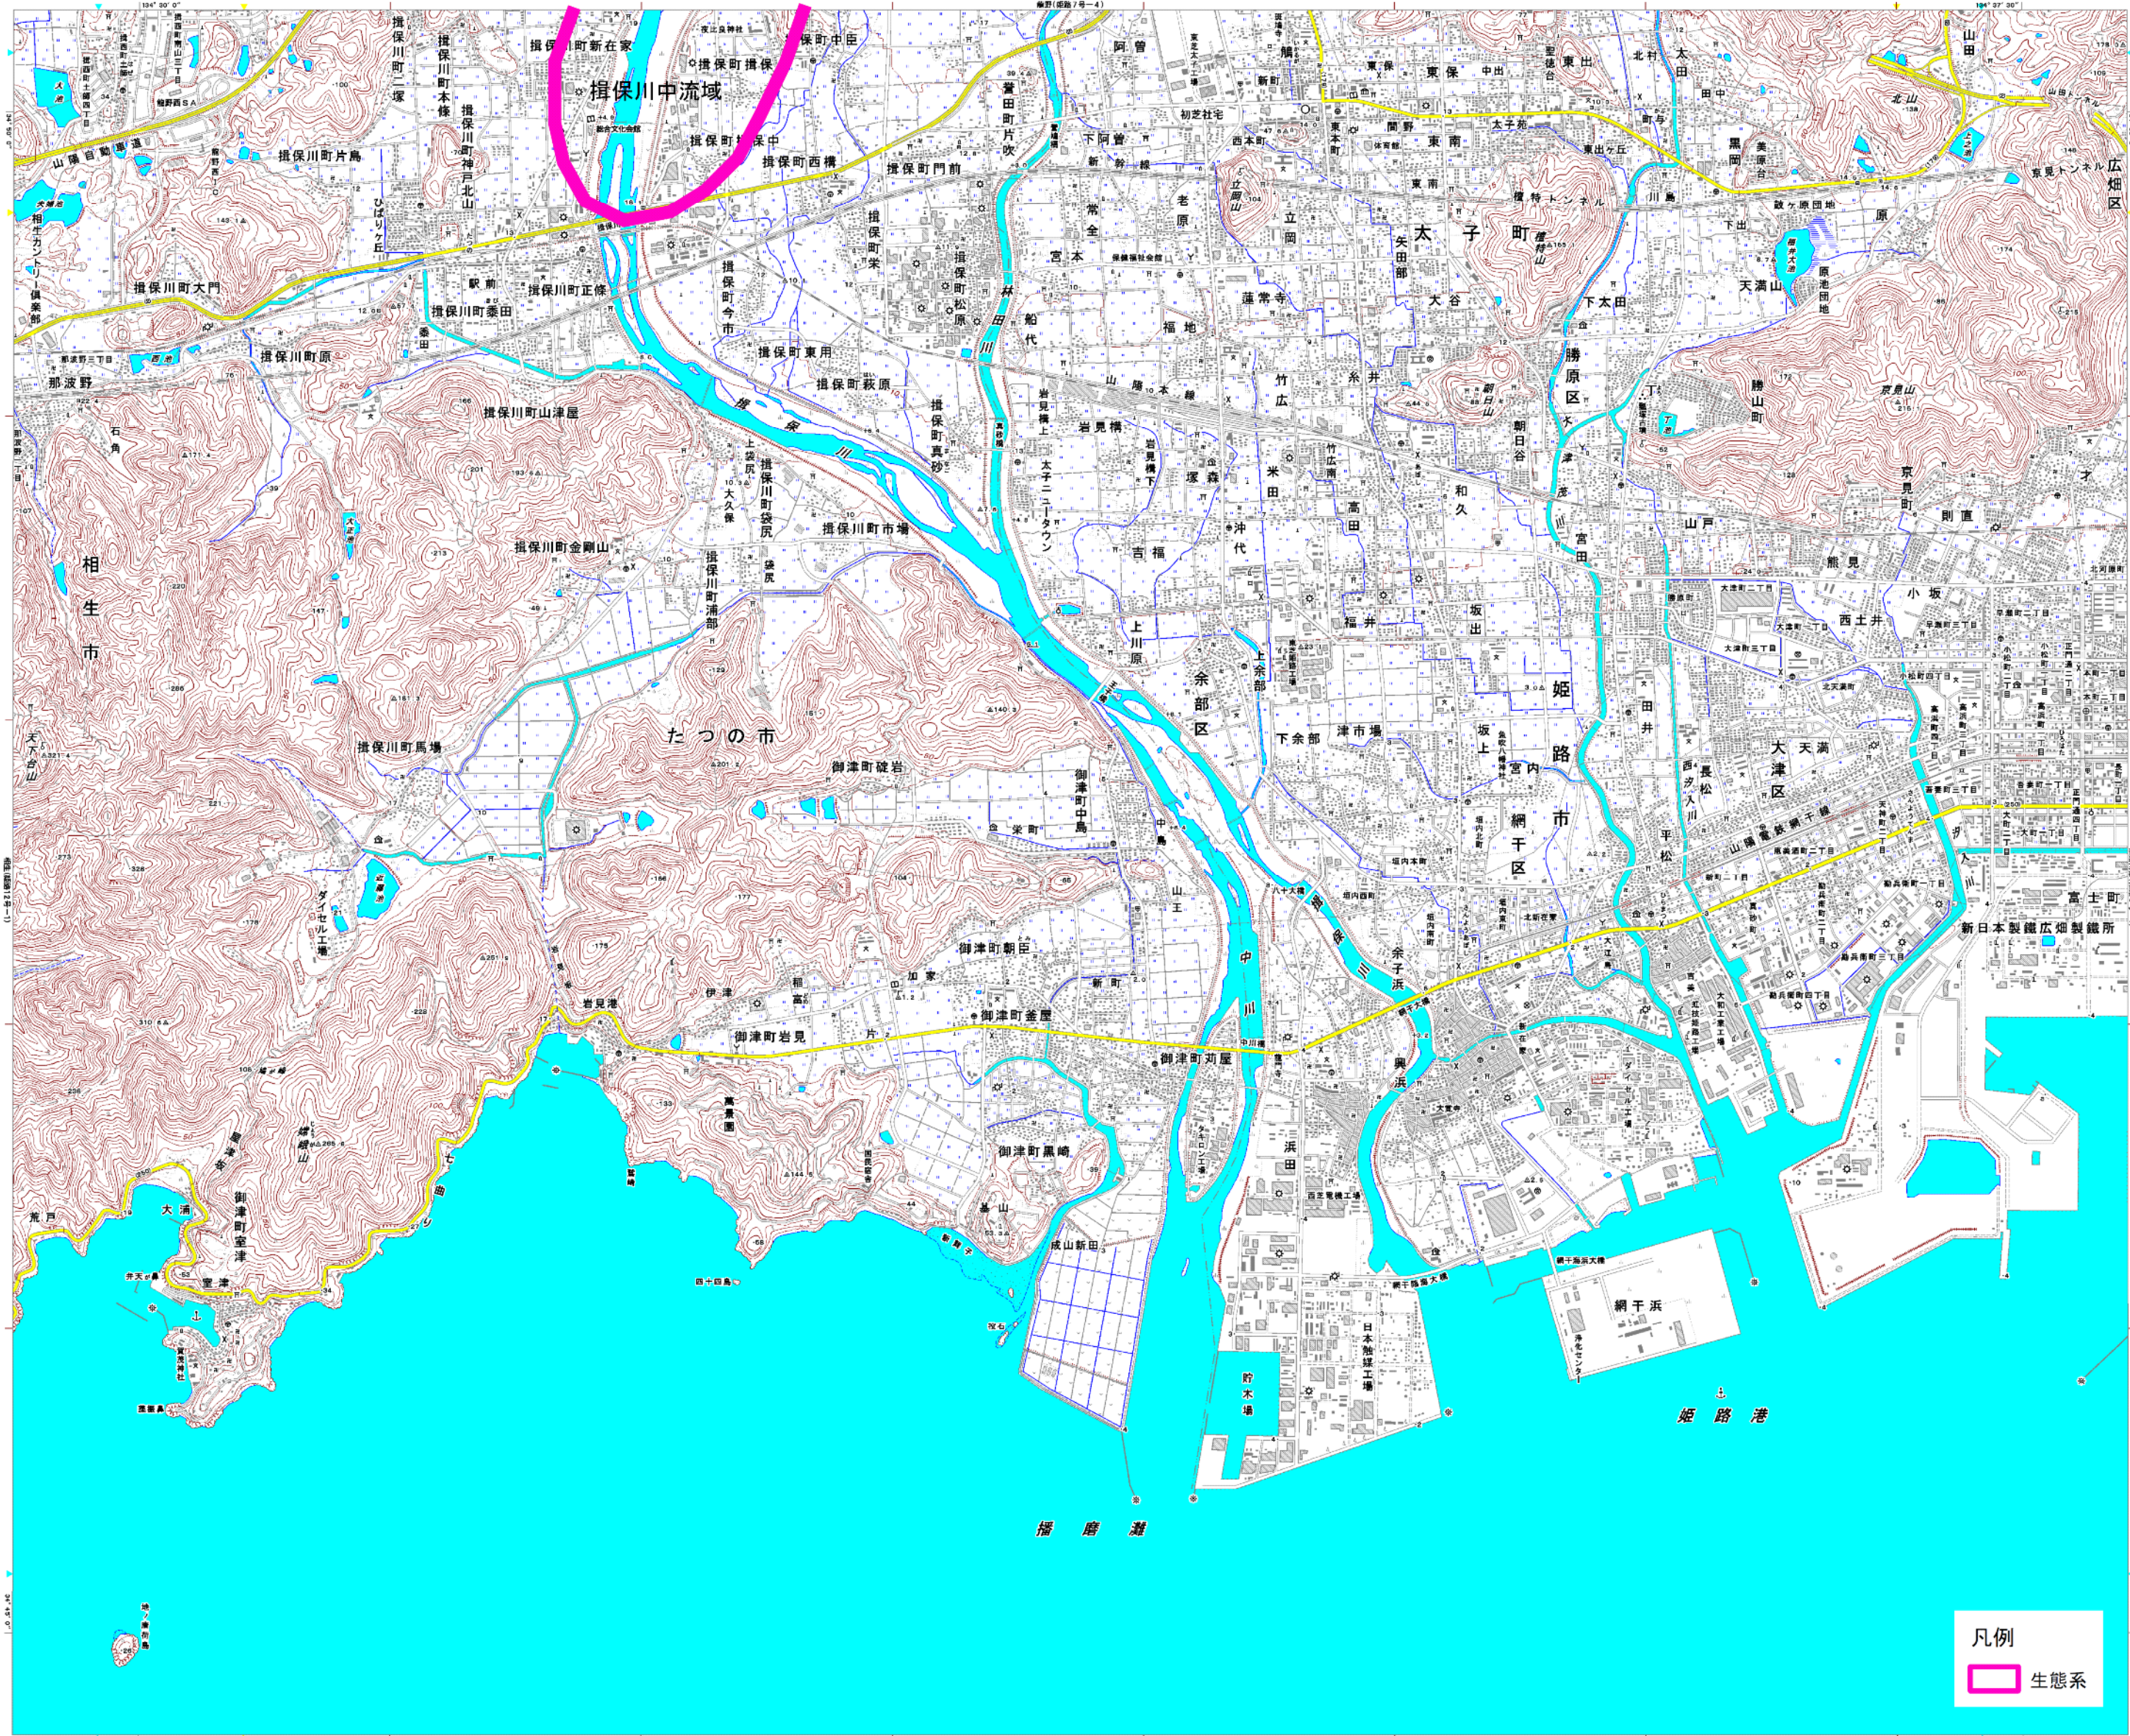

凡例
生態系

三日月

前之庄

龍野

至林田町上伊勢

揖保川中流域

たつの市

姫路市

相生市

凡例

生態系

凡例
生態系