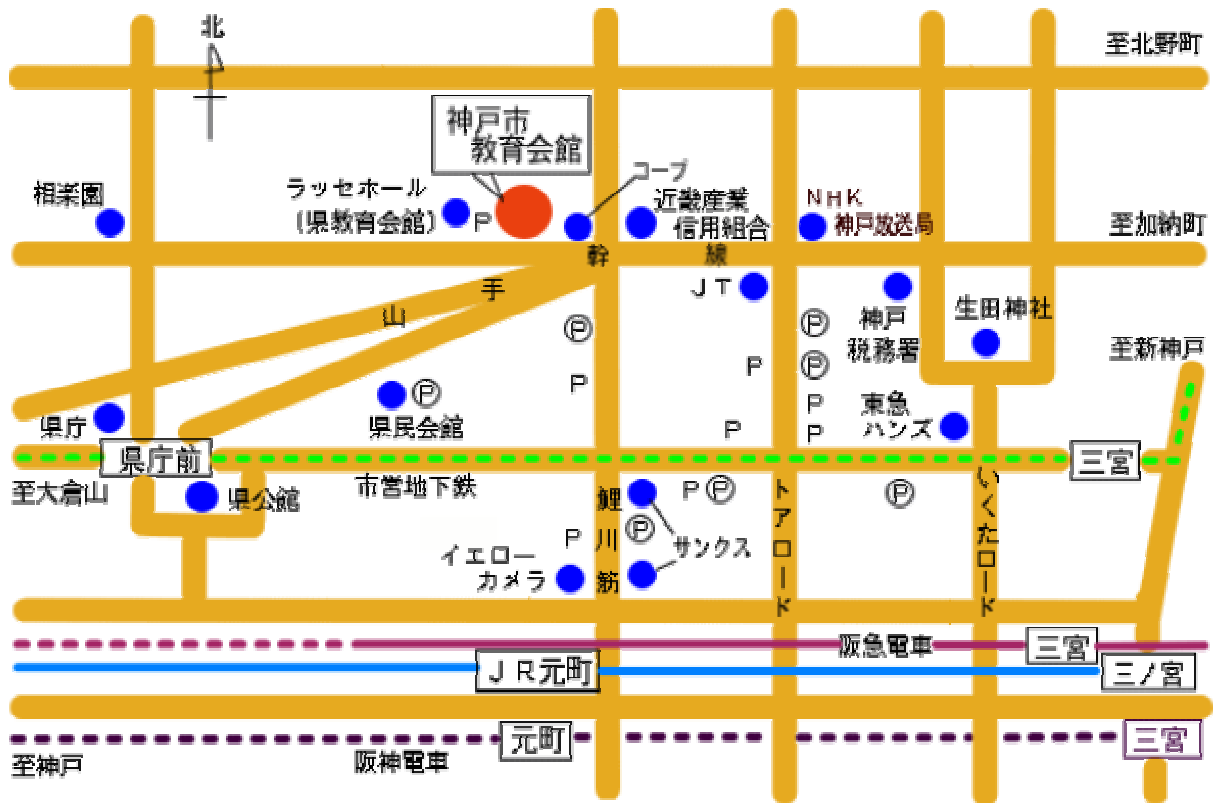

神戸市教育会館案内図

最寄駅から

J R・阪神「元町」駅（東口）より鯉川筋北へ徒歩10分

市営地下鉄「県庁前」駅（東1番出口）より東へ徒歩5分

阪急「三宮」駅（西口）より北西へ徒歩15分

会館には駐車場はありません。付近の駐車場をご利用下さい。

付近の地図

（注）Pは駐車場を示す。

ただし、にPは平面駐車場を、その他は立体駐車場を示す。

住 所 神戸市中央区中山手通4 - 10 - 5

T E L 078 - 222 - 4111 (代)

F A X 078 - 222 - 4115