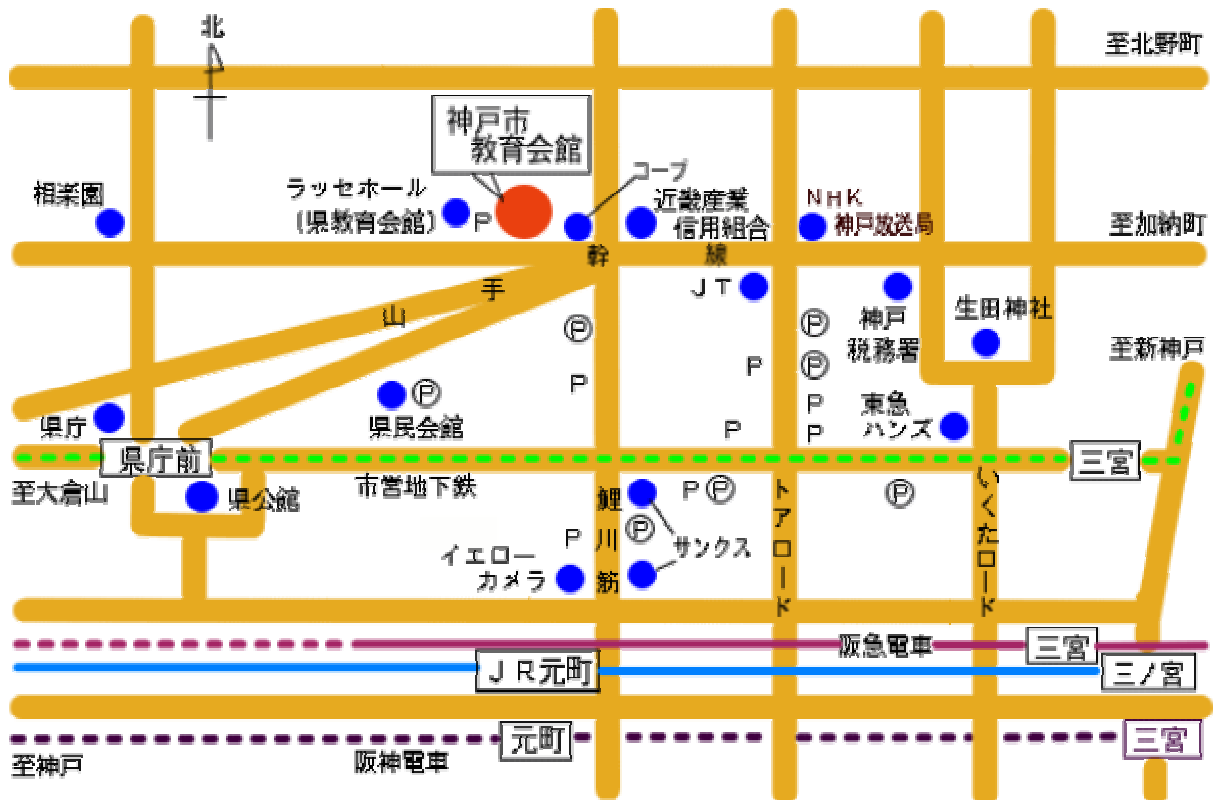

神戸市教育会館案内図

最寄駅から

J R・阪神「元町」駅（東口）より鯉川筋北へ徒歩10分

市営地下鉄「県庁前」駅（東1番出口）より東へ徒歩5分

阪急「三宮」駅（西口）より北西へ徒歩15分

会館には駐車場はありません。付近の駐車場をご利用下さい。

付近の地図

（注）Pは駐車場を示す。

ただし、にPは平面駐車場を、その他は立体駐車場を示す。

住 所 神戸市中央区中山手通4 - 10 - 5
TEL 078 - 222 - 4111 (代)
FAX 078 - 222 - 4115